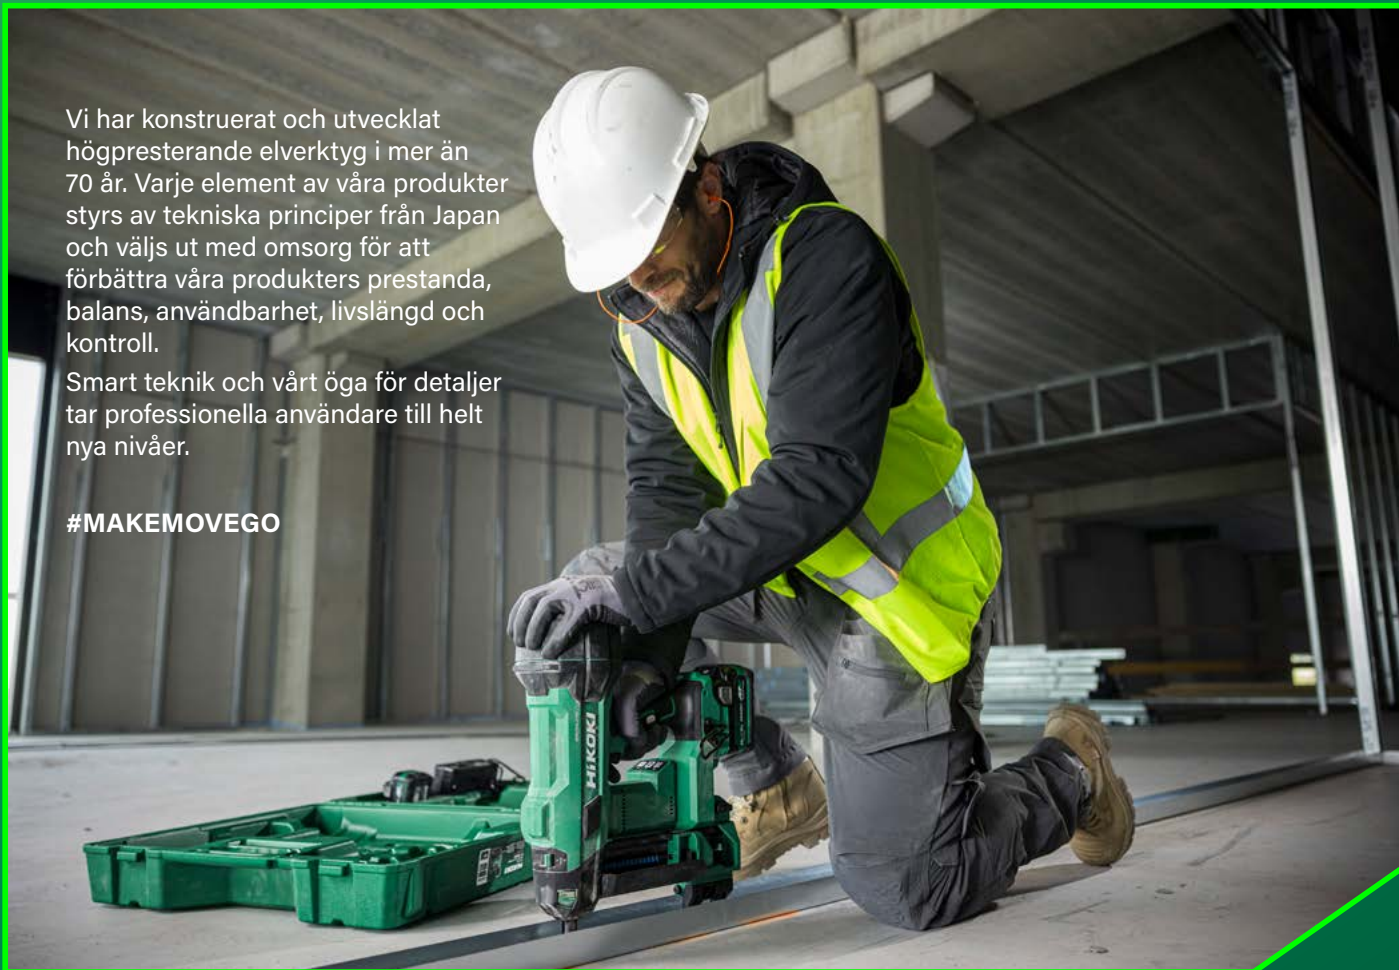

Smart teknik och vårt öga för detaljer tar professionella användare till helt nya nivåer.

#MAKEMOVEGO

BÄSTSÄLJARE

DS18DE

Borrskruvdragare

18V - 70/40 Nm - 1,2 kg*

Högt vridmoment och varvtal för effektivt arbete | För träskrupp upp till 10 mm | Förhindrar "kick-back" med hjälp av RFC | Konstant varvtalsreglering ger extra kraft så att motorn kan bibehålla sitt varvtal under belastning | Ergonomiskt handtag med mjukt grepp för optimal kontroll och bekvämt arbete under långa pass