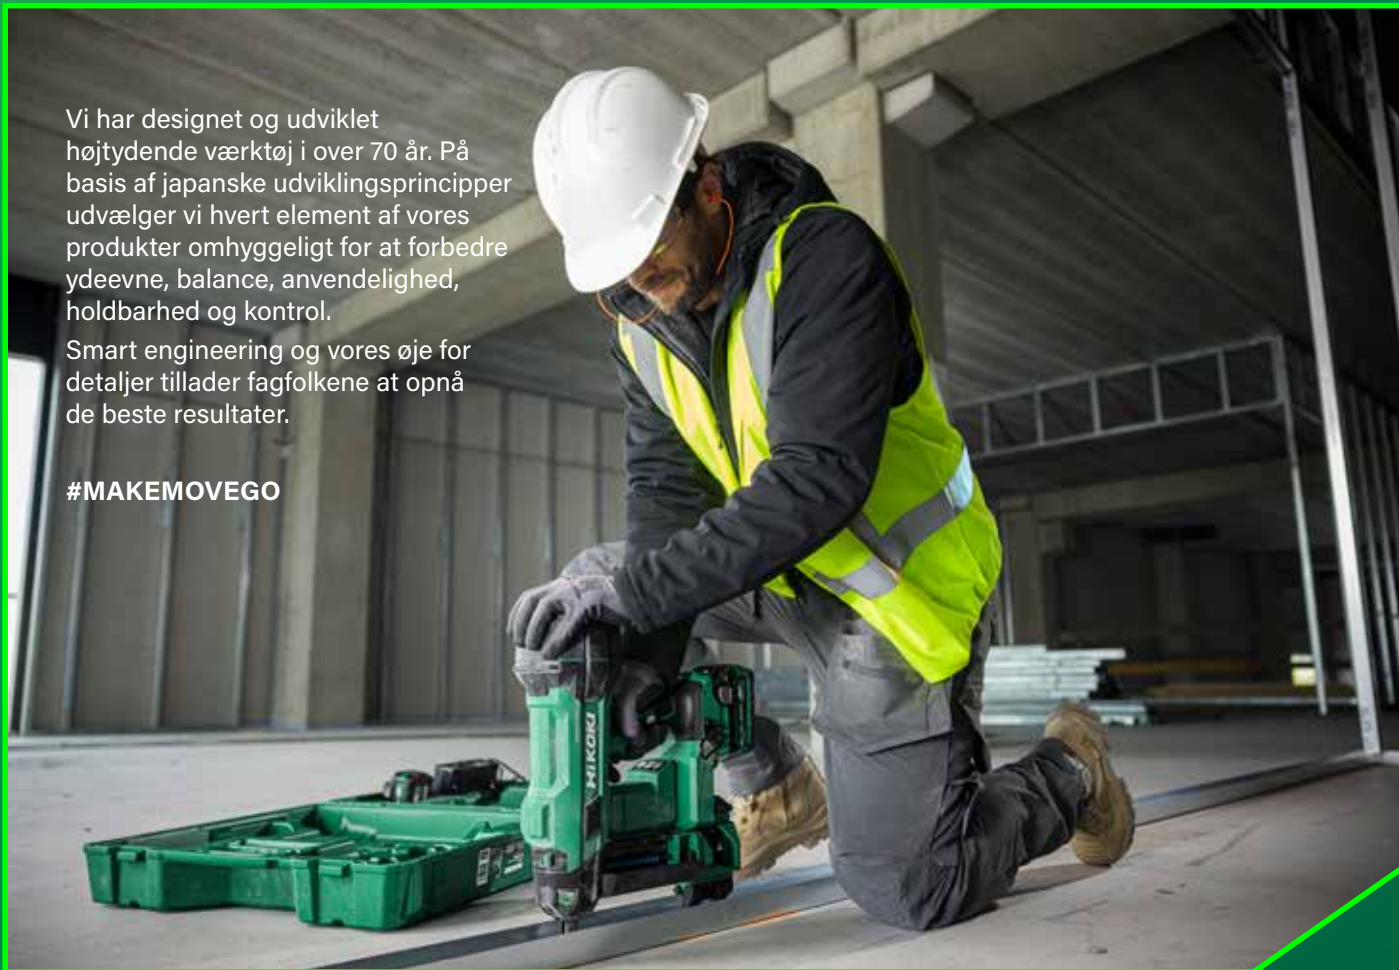

Vi har designet og udviklet højtydende værktøj i over 70 år. På basis af japanske udviklingsprincipper udvælger vi hvert element af vores produkter omhyggeligt for at forbedre ydeevne, balance, anvendelighed, holdbarhed og kontrol.

Smart engineering og vores øje for detaljer tillader fagfolkene at opnå de bedste resultater.

#MAKEMOVEGO